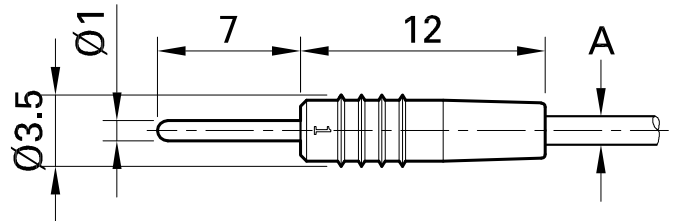

SLS1-S

Artikelnummer 22.2602-*

Starr, Ø 1 mm, für die Selbstmontage von Messleitungen.
Lötanschluss.

Technische Daten	
Durchmesser Stecksystem	1 mm
Bemessungsdaten	30 V, 6 A / 60 V, 6 A
Oberfläche Kontaktteil	Au
Grundmaterial Kontaktteil	CuZn
Standardfarbe(n) *	21 22 23 24 25 29
Optionale Farbe(n)	26 27 28
Messzubehör nach	IEC EN 61010-031
Einzelteile	KT1-S; LS1-S