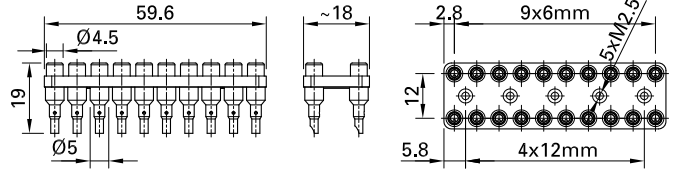

# BL2-12/20/A

Artikelnummer 63.9358-\*

20-polige Buchsenleisten, bestehend aus 2 Reihen je 10 starren Buchsen mit Lötanschluss. Keine Einzelmontage der Buchsen nötig. Vereinfachte Panelbohrung, Orientierung der Lötanschlüsse und kompakte Montage mit nur 5 Schrauben. Steckweite 12 mm.

Technische Daten	
Durchmesser Stecksystem	2 mm
Bemessungsdaten	30 V, 10 A / 60 V, 10 A
Oberfläche Kontaktteil	Au
Grundmaterial Kontaktteil	CuZn
Standardfarbe(n) *	21 22 23 24 25
Optionale Farbe(n)	29
Messzubehör nach	IEC EN 61010-2-030