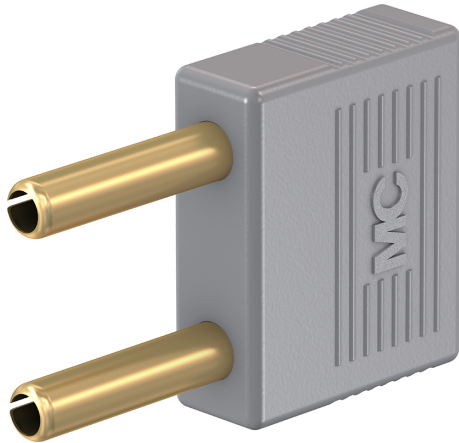

KS4-14

Artikelnummer 24.0004-*

Isoliert, Ø 4 mm. Hohlstecker, aus einem Stück Hartkupferlegierung gefertigt. Mit starrer Ø 4 mm-Buchse im Isolierkörper für rückseitigen Abgriff.

Technische Daten	
Durchmesser Stecksystem	4 mm
Bemessungsdaten	30 V, 24 A / 60 V, 24 A
Oberfläche Kontaktteil	Au
Grundmaterial Kontaktteil	CuBe
Standardfarbe(n) *	28
Steckweite	14 mm
Messzubehör nach	IEC EN 61010-031
Benutzerinformation	I 097