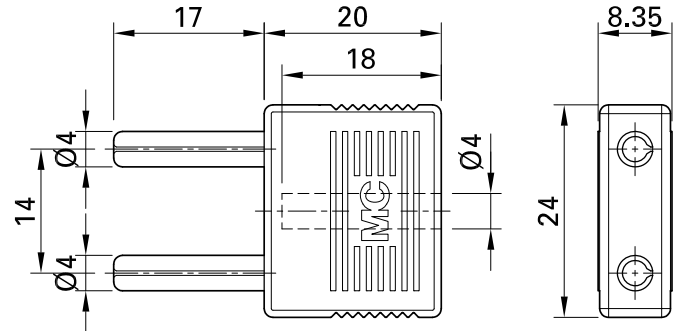

KS4-14

Artikelnummer 24.0004-*

Isoliert, Ø 4 mm. Hohlstecker, aus einem Stück Hartkupferlegierung gefertigt. Mit starrer Ø 4 mm-Buchse im Isolierkörper für rückseitigen Abgriff.

Technische Daten	
Durchmesser Stecksystem	4 mm
Bemessungsdaten	30 V, 24 A / 60 V, 24 A
Oberfläche Kontaktteil	Au
Grundmaterial Kontaktteil	CuBe
Standardfarbe(n) *	28
Steckweite	14 mm
Messzubehör nach	IEC EN 61010-031
Benutzerinformation	I 097