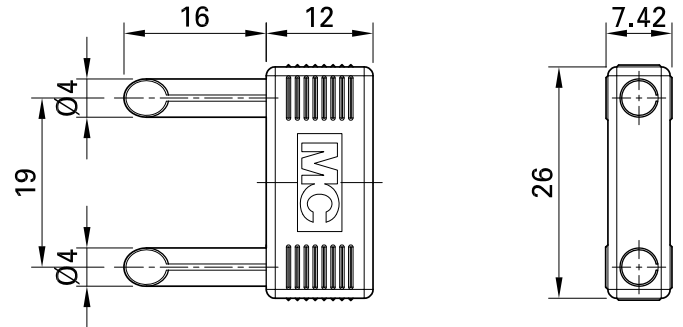

KS4-19

Artikelnummer 24.0002-*

Isoliert, Ø 4 mm. Hohlstecker, aus einem Stück Hartkupferlegierung gefertigt.

Technische Daten	
Durchmesser Stecksystem	4 mm
Bemessungsdaten	30 V, 24 A / 60 V, 24 A
Oberfläche Kontaktteil	Au
Grundmaterial Kontaktteil	CuBe
Standardfarbe(n) *	21
Steckweite	19 mm
Messzubehör nach	IEC EN 61010-031
Benutzerinformation	I 097
Zulassungen	CE