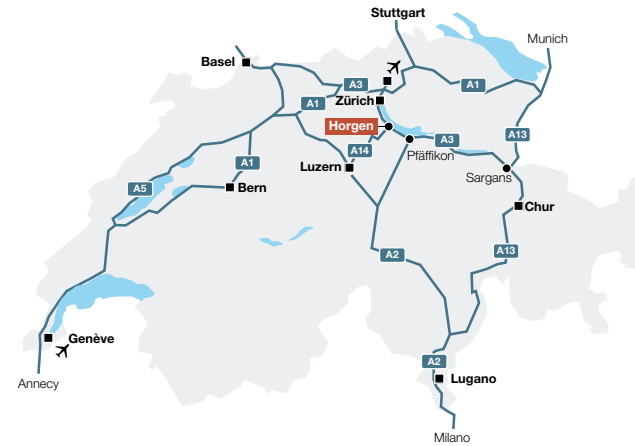

ACCESS MAP

Stäubli AG Horgen

STÄUBLI

Mit dem Auto

- Autobahn A3 (Zürich-Chur); Ausfahrt Horgen (35).
- Bergabwärts Richtung Horgen/Fähre (Zugerstr./Waidlistr.) bis zum Kreisel Seestrasse
- Nach links der Seestrasse ca. 100 Meter folgen, links zu den gedeckten Parkplätzen «Stäubli Besucher» einbiegen
- Zu Fuss aus der Garage zurück auf die Strasse und über die Treppe ins Hochparterre. Die Büros von Stäubli befinden sich im hinteren Gebäude im Erdgeschoss gegenüber des VOI-Supermarktes

En voiture

- Autoroute A3 (Zurich-Coire); sortie Horgen (35)
- Descendre vers Horgen/ferry (Zugerstrasse/Waidlistr.)
- Au rond-point Seestrasse, tournez à gauche et continuez tout droit sur environ 100 m
- Stäubli se trouve à votre gauche, Parking couvert marqué «Stäubli»
- Sortir du parking à pied et monter les escaliers pour retrouver les bureaux Stäubli au rez-de-chaussée du bâtiment en arrière, en face du supermarché

Mit den ÖV

- Direkte S-Bahn Züge ab Zürich HB (S2, S8) und Flughafen (S2).
- Bus #121 ab Bahnhof Horgen bis «Bergwerk».
- Fahrplan und Fahrkarten: www.sbb.ch

Par les transports publics

- Trains directs depuis Zurich (S2, S8) et l'aéroport (S2).
- Bus #121 depuis la gare Horgen jusqu'à «Bergwerk».
- Horaire et billets: www.sbb.ch